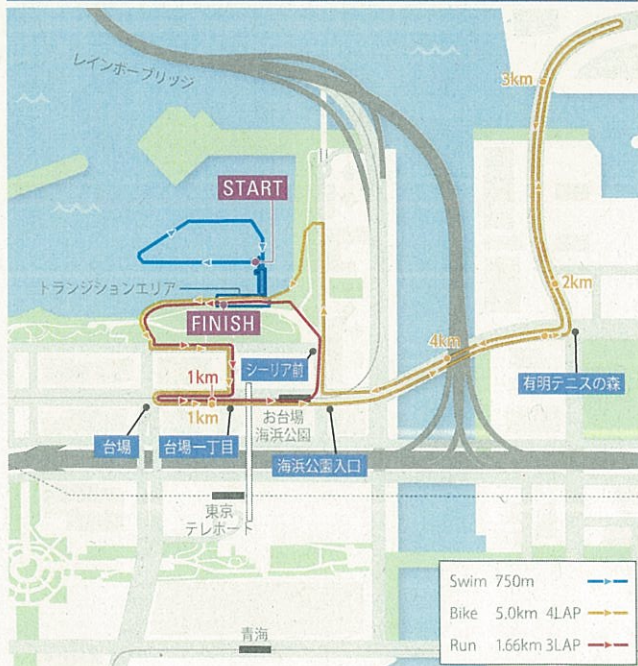

大会コース及び周辺道路は混雑しますので、公共の交通機関をご利用ください。

ご迷惑をお掛け致しますが、ご協力をお願い致します。

お台場周辺一般道規制時間

8月14日 水 5:50 ～ 7:30 ごろ（個人男女試走）
 8月15日 木 6:50 ～ 10:00 ごろ（個人女子）
 8月16日 金 5:50 ～ 10:00 ごろ（パラトライアスロン試走）
 8月17日 土 5:50 ～ 12:00 ごろ（パラトライアスロン）
 8月18日 日 7:20 ～ 10:00 ごろ（混合リレー）

※次頁以降に日別規制詳細別途記載

レインボーブリッジ[台場→芝浦方向]規制時間

首都高速[台場入口]も利用できません。

8月14日 水 5:50 ～ 7:30 ごろ
 8月15日 木 6:50 ～ 10:00 ごろ
 8月16日 金 6:50 ～ 10:00 ごろ

都心方向へは

- 豊洲経由の晴海通り
- 大井経由の第一京浜・海岸通りをご利用ください。

この大会は、スポーツ振興くじ助成金を受けて整備されたものです。

ITU オリンピッククオリフィケーションイベント事務局 TEL.03-6820-9007

【受付時間】 2019年8月13日までの平日 10:00～17:00 2019年8月14日～2019年8月18日 5:30～17:00

大会コース

トライアスロン 個人(男子/女子) 女子▶2019年8月15日(木) 7:30~9:30 男子▶2019年8月16日(金) 7:30~9:30

パラトライアスロン

男子/女子▶2019年8月17日(土) 6:30~11:30

トライアスロン 混合リレー

混合リレー▶2019年8月18日(日) 8:00~9:30

本コースについては、大会運営上の事由等により、変更される場合があります。

2019年 8/14 水 (個人男女試走)

一般道規制時間

5:50 ~ 7:30 ごろ

大会コース及び周辺道路は混雑しますので、
公共の交通機関をご利用ください。

ITU オリンピッククオリフィケーションイベント事務局 TEL.03-6820-9007