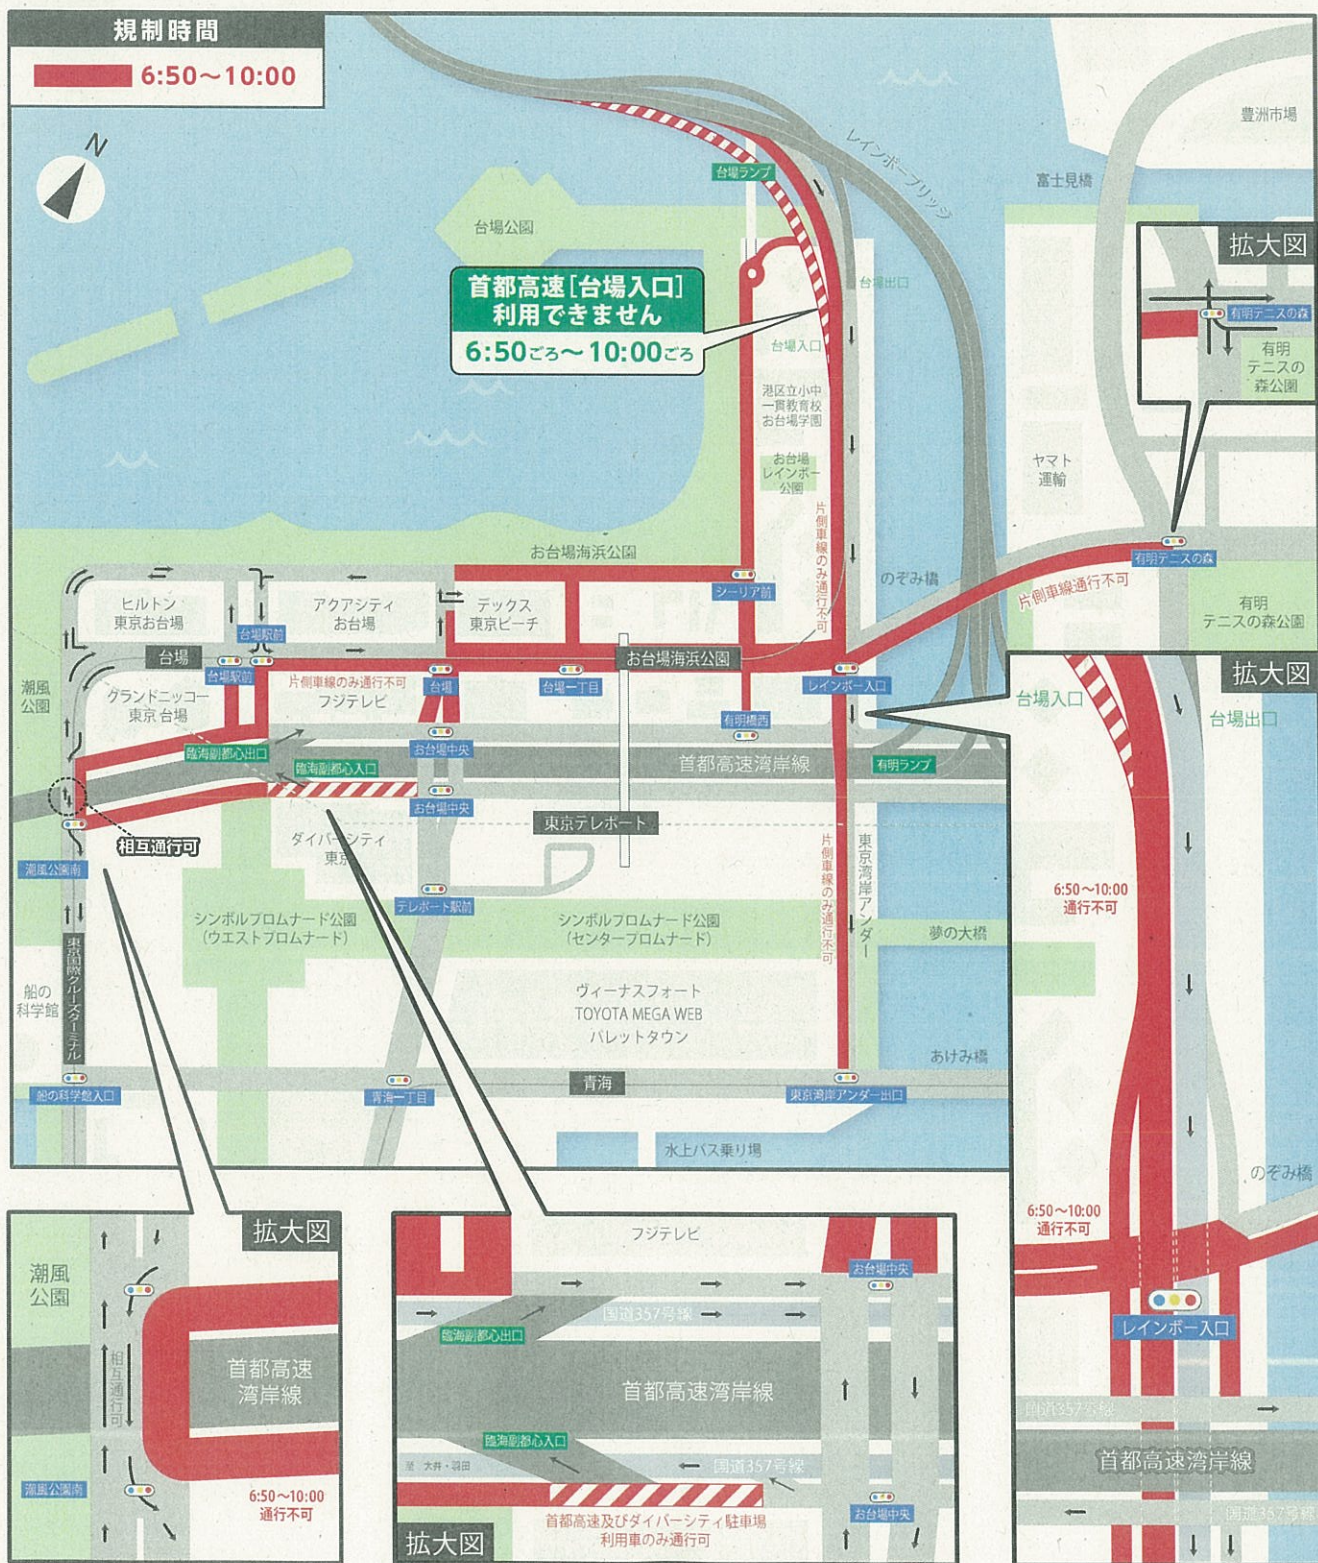

2019年 8/15 木 (個人女子)

一般道規制時間

6:50 ~ 10:00 ごろ

大会コース及び周辺道路は混雑しますので、
公共の交通機関をご利用ください。

ITU オリンピッククオリフィケーションイベント事務局 TEL.03-6820-9007

【受付時間】 2019年8月13日までの平日 10:00~17:00 2019年8月14日~2019年8月18日 5:30~17:00