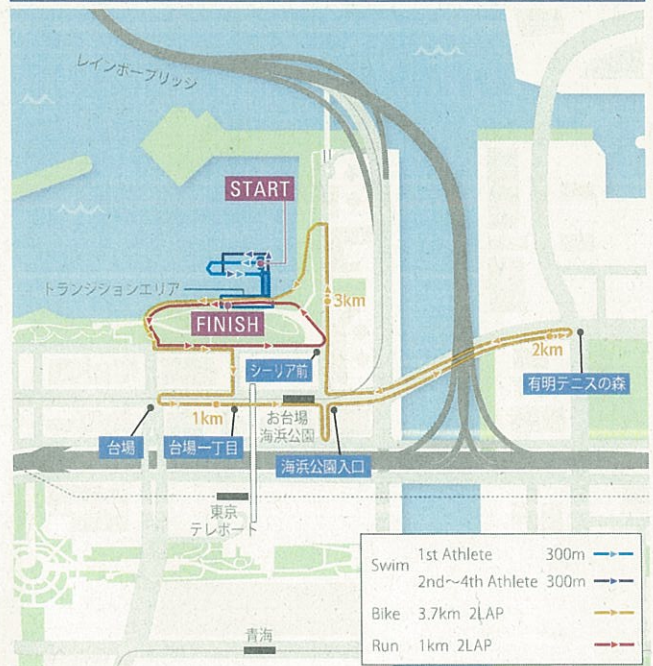

大会コース及び周辺道路は混雑しますので、公共の交通機関をご利用ください。

ご迷惑をお掛け致しますが、ご協力をお願い致します。

お台場周辺一般道規制時間

8月14日 水 5:50 ～ 7:30 ごろ（個人男女試走）
 8月15日 木 6:50 ～ 10:00 ごろ（個人女子）
 8月16日 金 5:50 ～ 10:00 ごろ（パラトライアスロン試走）
 8月17日 土 5:50 ～ 12:00 ごろ（パラトライアスロン）
 8月18日 日 7:20 ～ 10:00 ごろ（混合リレー）

※次頁以降に日別規制詳細別途記載

レインボーブリッジ[台場→芝浦方向]規制時間

首都高速[台場入口]も利用できません。

8月14日 水 5:50 ～ 7:30 ごろ
 8月15日 木 6:50 ～ 10:00 ごろ
 8月16日 金 6:50 ～ 10:00 ごろ

都心方向へは

- 豊洲経由の晴海通り
- 大井経由の第一京浜・海岸通りをご利用ください。

この大会は、スポーツ振興くじ助成金を受けて整備されたものです。

ITU オリンピッククオリフィケーションイベント事務局 TEL.03-6820-9007

【受付時間】 2019年8月13日までの平日 10:00～17:00 2019年8月14日～2019年8月18日 5:30～17:00

大会コース

トライアスロン 個人(男子/女子) 女子▶2019年8月15日(木) 7:30~9:30 男子▶2019年8月16日(金) 7:30~9:30

パラトライアスロン

男子/女子▶2019年8月17日(土) 6:30~11:30

トライアスロン 混合リレー

混合リレー▶2019年8月18日(日) 8:00~9:30

本コースについては、大会運営上の事由等により、変更される場合があります。

2019年 8/14 水 (個人男女試走)

一般道規制時間

5:50 ~ 7:30 ごろ

大会コース及び周辺道路は混雑しますので、
公共の交通機関をご利用ください。

ITU オリンピッククオリフィケーションイベント事務局 TEL.03-6820-9007