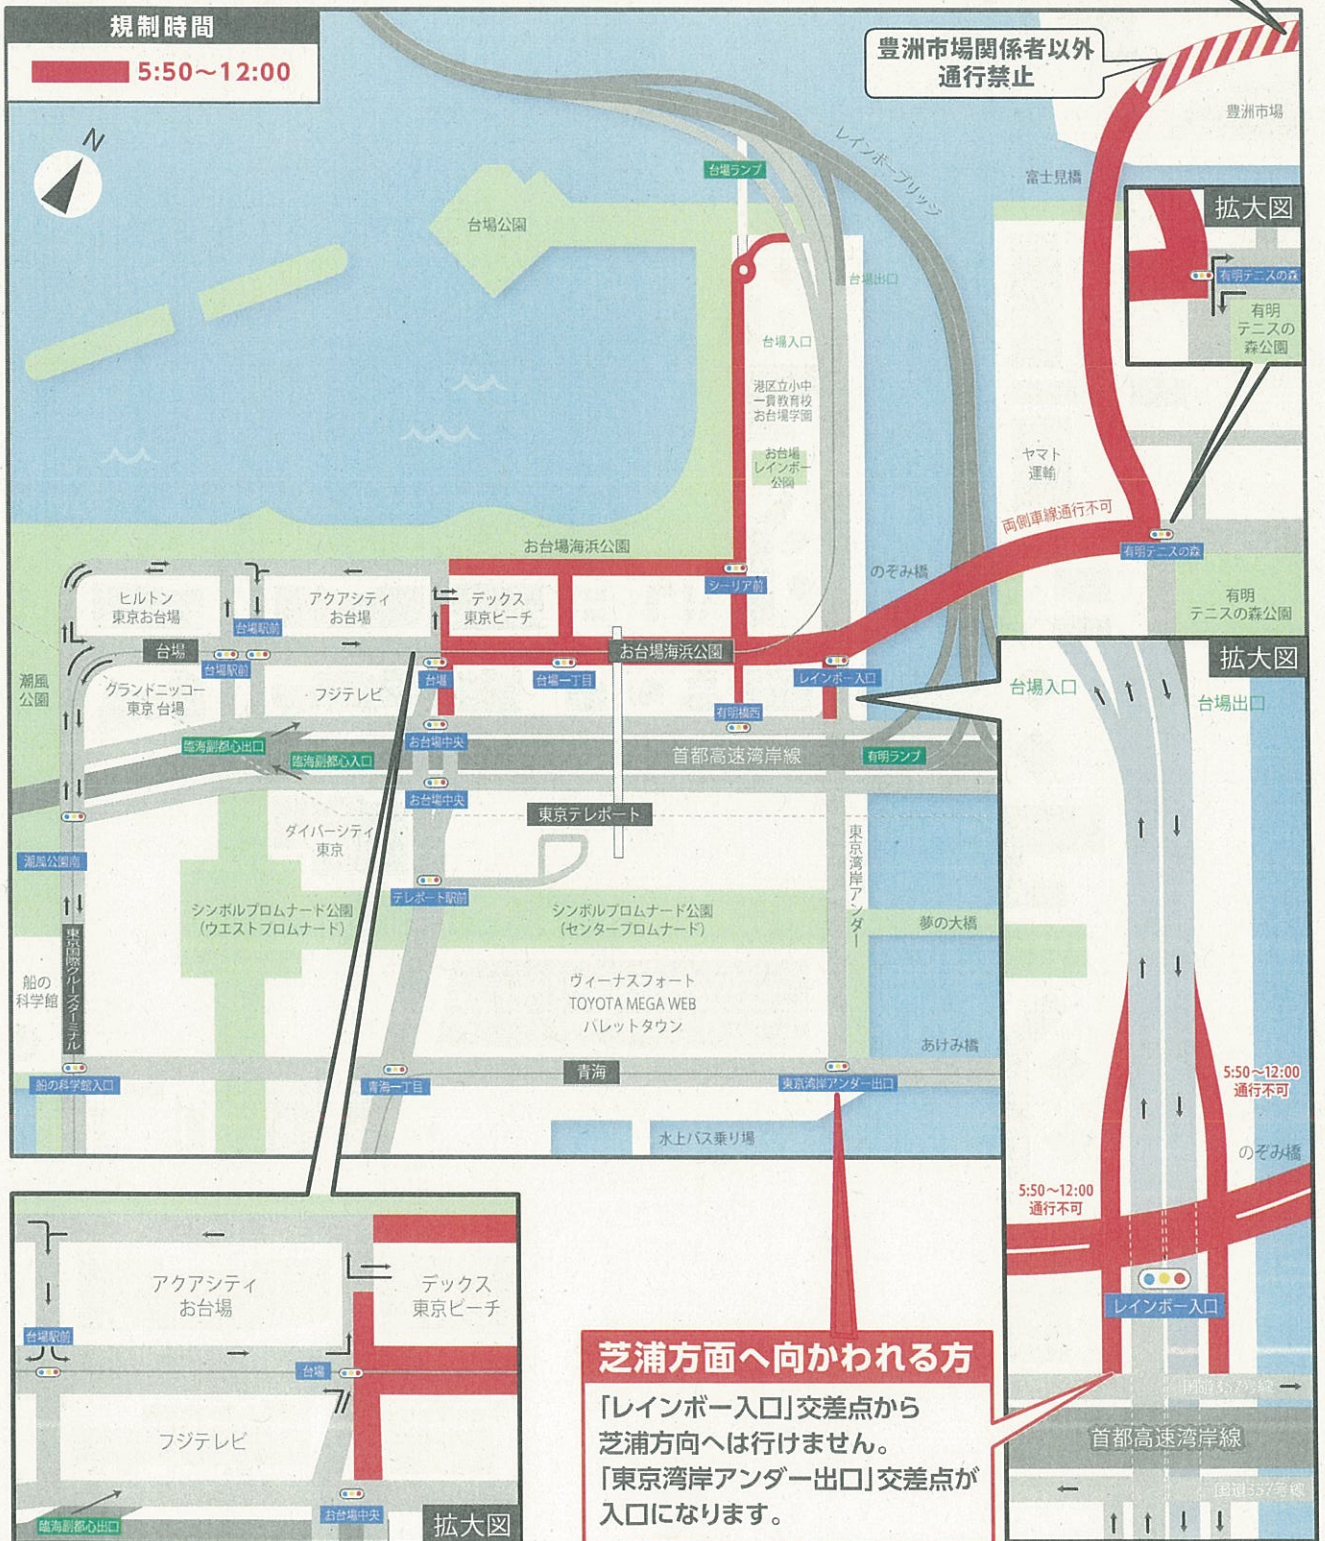

2019年 **8/17** 土 (パラトライアスロン)

一般道規制時間

5:50 ~ 12:00 ごろ

大会コース及び周辺道路は混雑しますので、
公共の交通機関をご利用ください。

ITU オリンピッククオリフィケーションイベント事務局 TEL.03-6820-9007

【受付時間】 2019年8月13日までの平日 10:00~17:00 2019年8月14日~2019年8月18日 5:30~17:00