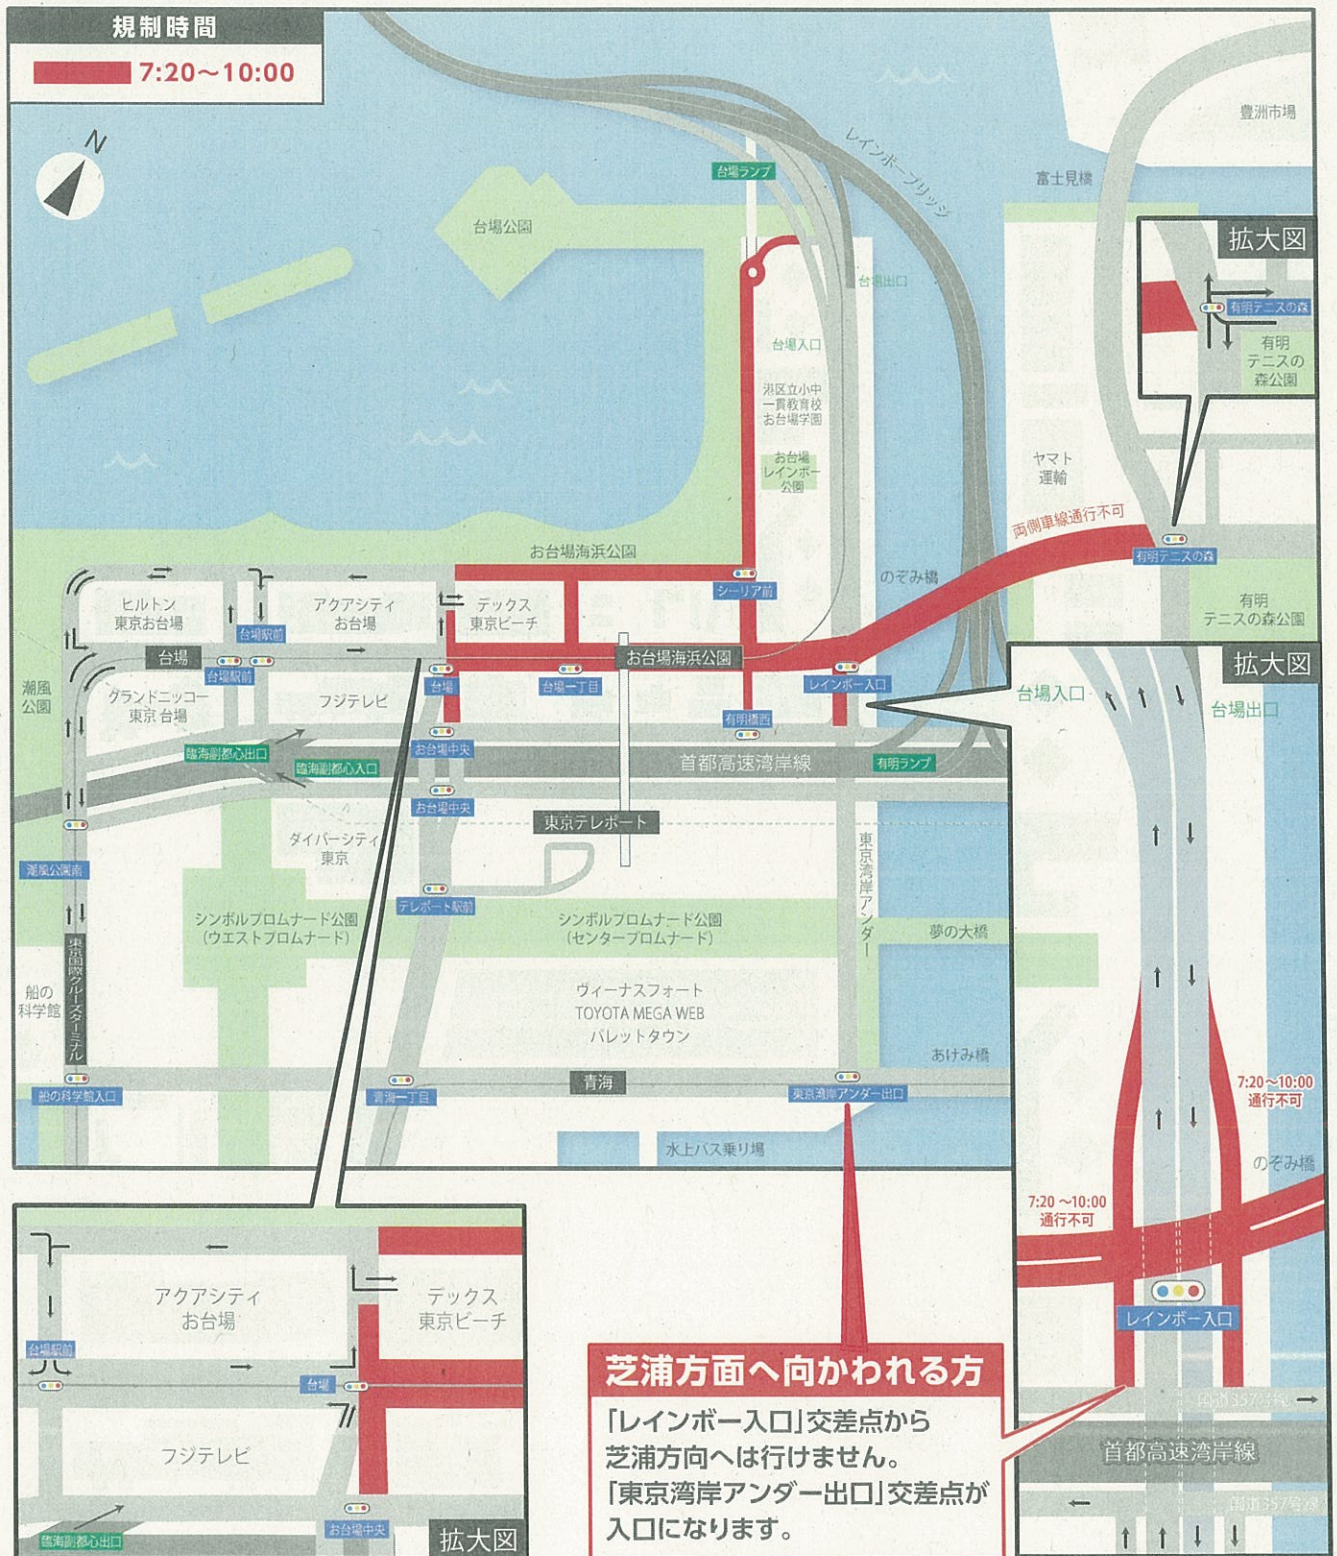

2019年 **8/18** 日 (混合リレー)

一般道規制時間

7:20 ~ 10:00 ごろ

大会コース及び周辺道路は混雑しますので、
公共の交通機関をご利用ください。

ITU オリンピックオリフィケーションイベント事務局 TEL.03-6820-9007

【受付時間】 2019年8月13日までの平日 10:00~17:00 2019年8月14日~2019年8月18日 5:30~17:00